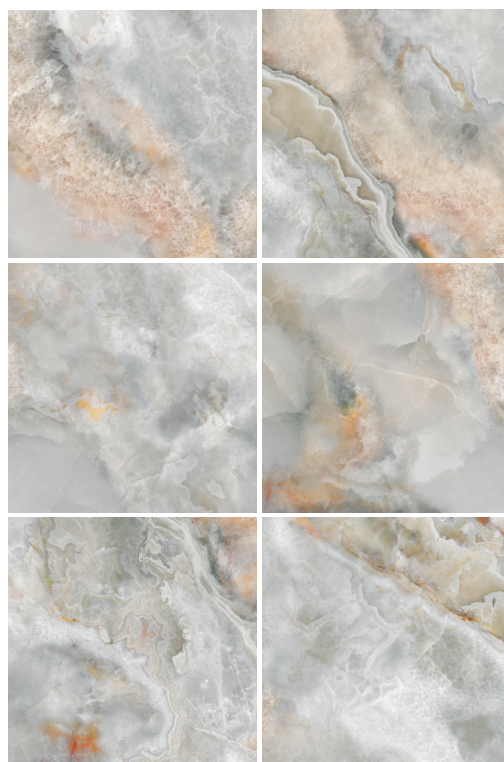

Celebes

80x160 см

80x80 см

Celebes Polished Rect. · 80x160 см

Celebes Mos 5 · 30x30 см

Керамогранит Celebes в формате 80x160 см имеет 8 разных дизайнов и 16 различных дизайнов для формата 80x80 см, упакованные в коробки случайным образом.

	Формат	шт/кор	м ² /кор	кг/кор	кор/паллет	м ² /паллет	кг/паллет
Фон	80x160	1	1.28	29.70	40	51.20	1200
Фон	80x80	2	1.28	30.09	42	53.76	1264
Мозаика	30x30	7	0.63	12.90	-	-	-

Celebes Polished Rect. · 80x80 cm