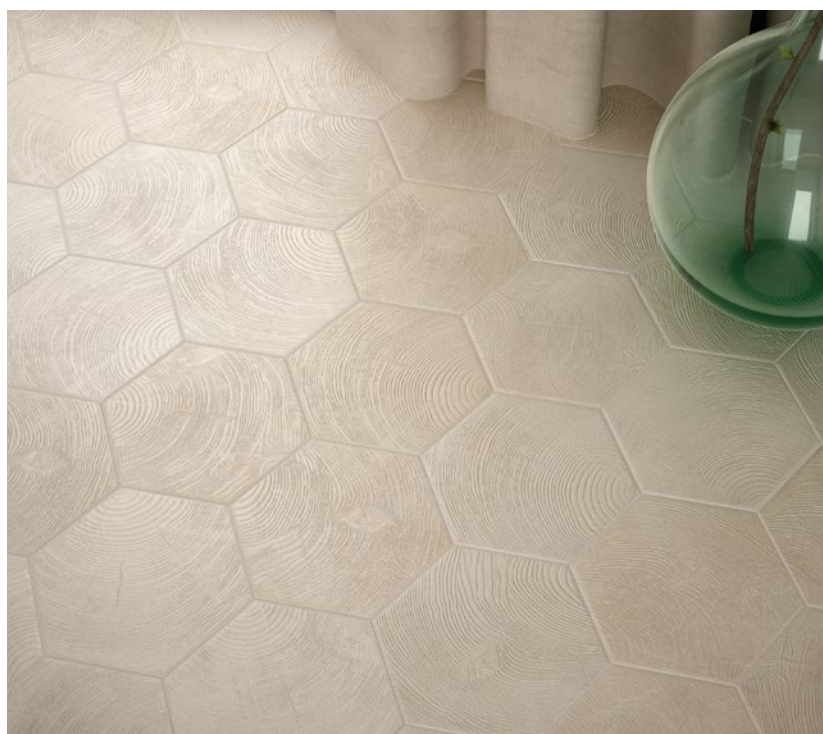

Opc. 4

Opc. 5

Opc. 6

Opc. 7

Opc. 2

Hexawood White 17,5 x 20 cm · 7" x 8"

Porcelánico / Porcelain Tile  
Mate / Matt

Opc. 3