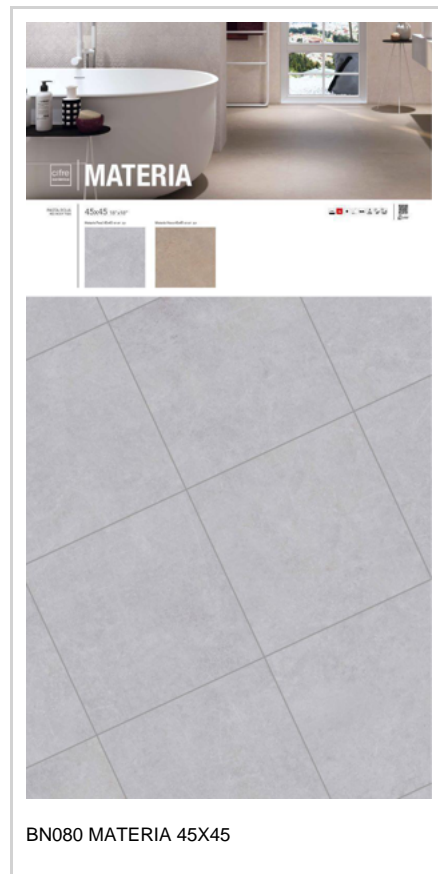

PELDAÑO ANGULO ROMO | 75x150
SP2100
75X150

PELDAÑO GRADONE RECTO | 75x150
SP2100
75X150

ANGULO GRADONE RECTO | 75x150
SP2071
75X150

PHOTO GALLERY

BOARDS

MATERIA

75x75 cm - 60x60 cm - 30x60 cm

SE PUEDE PERSONALIZAR CON CUALQUIER COLOR Y FORMATO
75x75 - 60X60 - 30X60

IT CAN BE PERSONALIZED WITH ANY COLOR AND SIZE
75x75 - 60X60 - 30X60

EX309 MATERIA 75x75 - 60x60 - 30x60

MATERIA

30x60 cm

EX310 MATERIA 30X60 RELIEVE

MATERIA

30x60 cm

PANEL MANO GRANDE