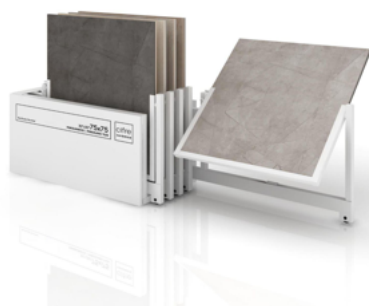

EXPOSITOR INCLINABLE 75X75