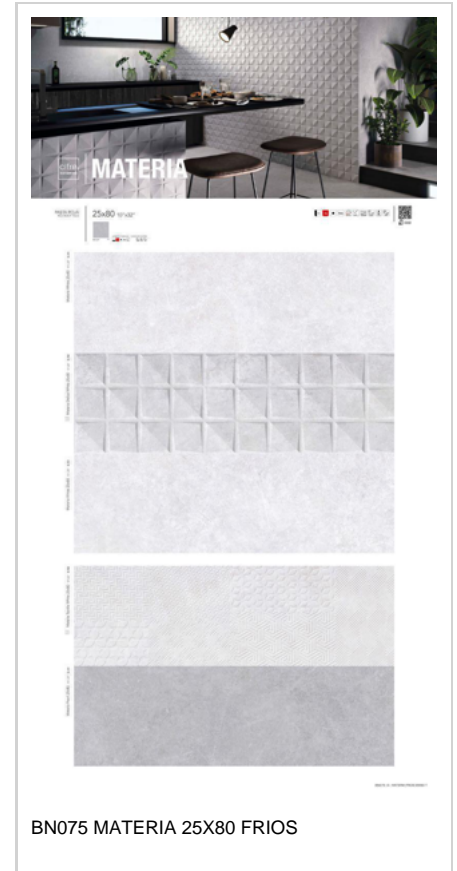

PELDAÑO ANGULO ROMO | 75x150
SP2100
75X150

PELDAÑO GRADONE RECTO | 75x150
SP2100
75X150

ANGULO GRADONE RECTO | 75x150
SP2071
75X150

PHOTO GALLERY

BOARDS

MATERIA

75x75 cm - 60x60 cm - 30x60 cm

SE PUEDE PERSONALIZAR CON CUALQUIER COLOR Y FORMATO
75x75 - 60X60 - 30X60

IT CAN BE PERSONALIZED WITH ANY COLOR AND SIZE
75x75 - 60X60 - 30X60

EX309 MATERIA 75x75 - 60x60 - 30x60

MATERIA

30x60 cm

EX310 MATERIA 30X60 RELIEVE

MATERIA

30x60 cm

PANEL MANO GRANDE