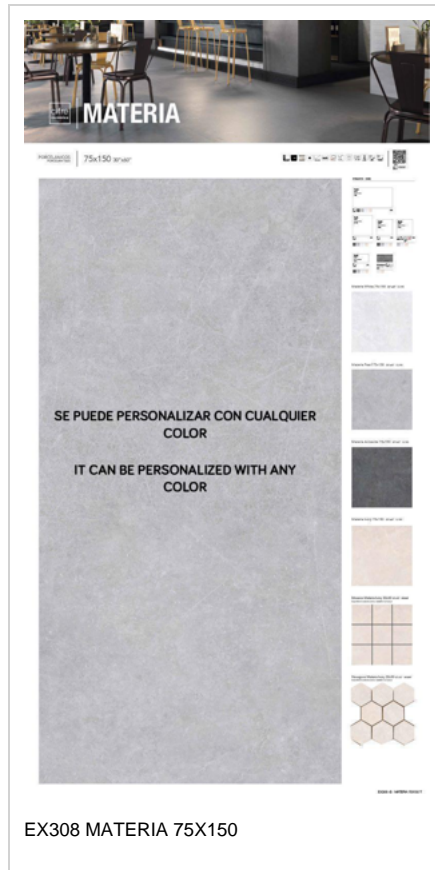

PELDAÑO ANGULO ROMO | 75x150
SP2100
75X150

PELDAÑO GRADONE RECTO | 75x150
SP2100
75X150

ANGULO GRADONE RECTO | 75x150
SP2071
75X150

PHOTO GALLERY

BOARDS

MATERIA

75x75 cm - 60x60 cm - 30x60 cm

SE PUEDE PERSONALIZAR CON CUALQUIER COLOR Y FORMATO
75x75 - 60X60 - 30X60

IT CAN BE PERSONALIZED WITH ANY COLOR AND SIZE
75x75 - 60X60 - 30X60

EX309 MATERIA 75x75 - 60x60 - 30x60

MATERIA

30x60 cm

EX310 MATERIA 30X60 RELIEVE

MATERIA

30x60 cm

PANEL MANO GRANDE