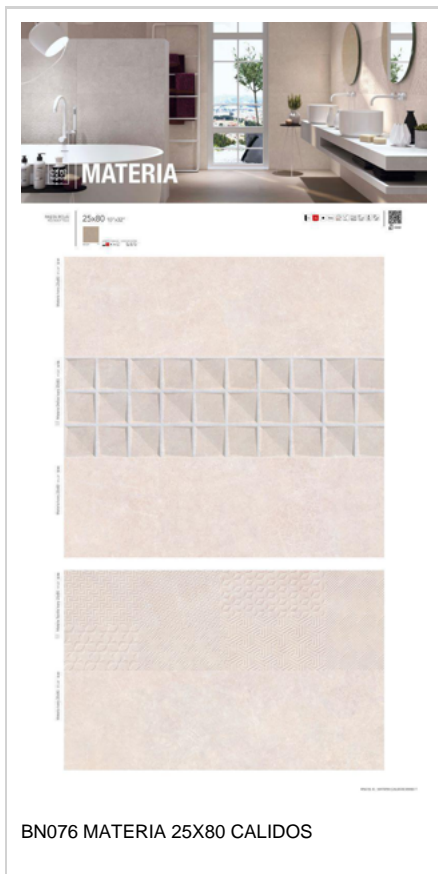

PELDAÑO ANGULO ROMO | 75x150
SP2100
75X150

PELDAÑO GRADONE RECTO | 75x150
SP2100
75X150

ANGULO GRADONE RECTO | 75x150
SP2071
75X150

PHOTO GALLERY

BOARDS

MATERIA

75x75 cm - 60x60 cm - 30x60 cm

SE PUEDE PERSONALIZAR CON CUALQUIER COLOR Y FORMATO
75x75 - 60X60 - 30X60

IT CAN BE PERSONALIZED WITH ANY COLOR AND SIZE
75x75 - 60X60 - 30X60

EX309 MATERIA 75x75 - 60x60 - 30x60

MATERIA

30x60 cm

EX310 MATERIA 30X60 RELIEVE

MATERIA

30x60 cm

PANEL MANO GRANDE