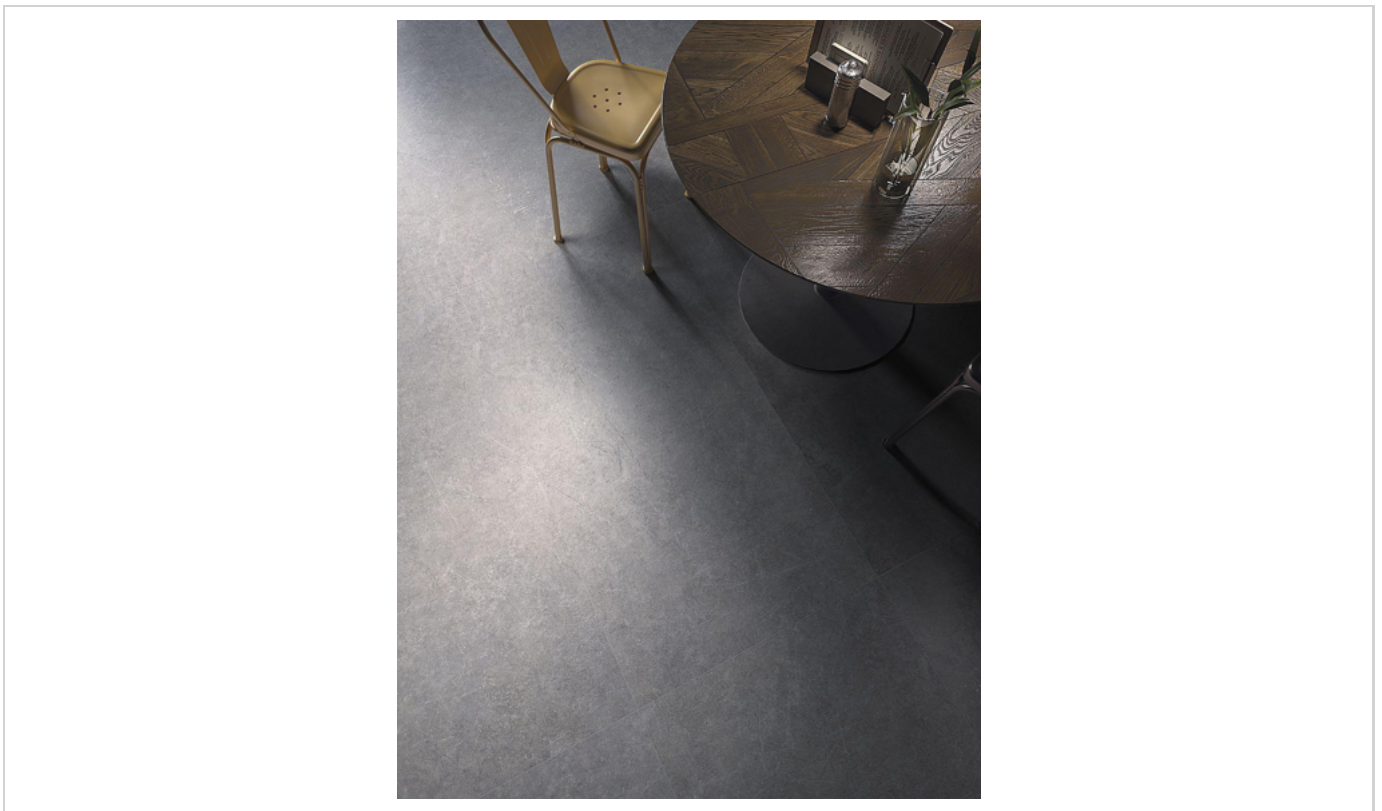

PELDAÑO ANGULO ROMO | 75x150
SP2100
75X150

PELDAÑO GRADONE RECTO | 75x150
SP2100
75X150

ANGULO GRADONE RECTO | 75x150
SP2071
75X150

PHOTO GALLERY

BOARDS

MATERIA

75x75 cm - 60x60 cm - 30x60 cm

SE PUEDE PERSONALIZAR CON CUALQUIER COLOR Y FORMATO
75x75 - 60X60 - 30X60