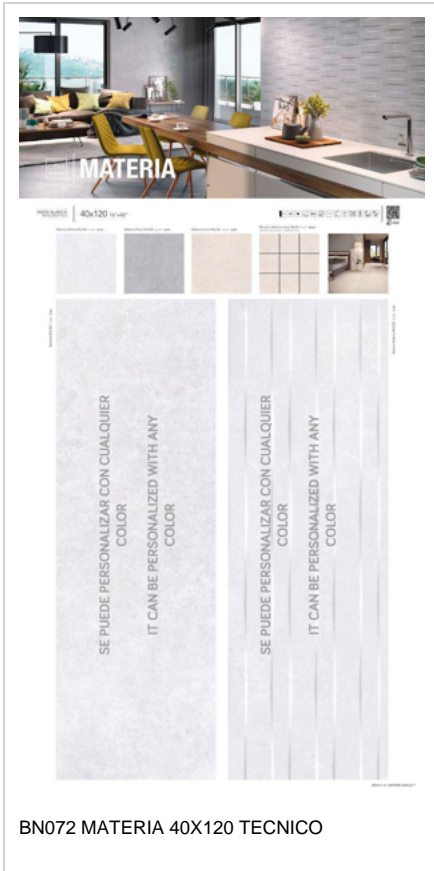

PELDAÑO ANGULO ROMO | 75x150
SP2100
75X150

PELDAÑO GRADONE RECTO | 75x150
SP2100
75X150

ANGULO GRADONE RECTO | 75x150
SP2071
75X150

PHOTO GALLERY

BOARDS

MATERIA

75x75 cm - 60x60 cm - 30x60 cm

SE PUEDE PERSONALIZAR CON CUALQUIER COLOR Y FORMATO
75x75 - 60X60 - 30X60

IT CAN BE PERSONALIZED WITH ANY COLOR AND SIZE
75x75 - 60X60 - 30X60

EX309 MATERIA 75x75 - 60x60 - 30x60

MATERIA

30x60 cm

EX310 MATERIA 30X60 RELIEVE

MATERIA

30x60 cm

PANEL MANO GRANDE