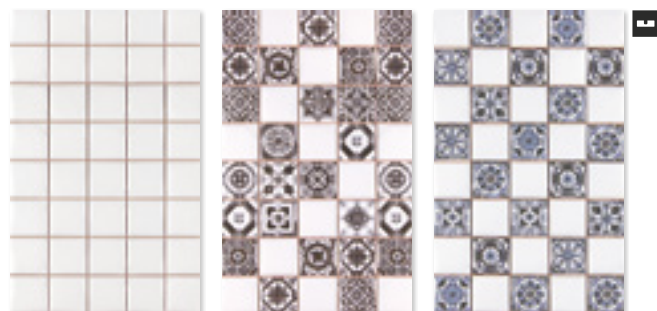

NOVUM

NOVUM MULTI (PREI)
25x40 cm/10"x16"

CONCEPT COLLECTION

WALL TILE + RED BODY + MOSAIC + PRECUT + GLOSS

AZULEJO + PASTA ROJA + MOSAÍCO + PREINCISIÓN + BRILLO

25x40 cm/10"x16"

COLOURS: / COLORES:

MONCOFAR BRILLO

MONCOFAR MATE

NOVUM WHITE (PREI)

NOVUM WHITEBLACK (PREI)

NOVUM WHITEBLUE (PREI)

NOVUM MULTI (PREI)

NOVUM BLACK (PREI)

NOVUM BLUE (PREI)

ADDITIONAL INFORMATION: / INFORMACIÓN ADICIONAL:

	Aesthetic classification: V.2 SLIGHT VARIATION Clasificación estética: V.2 PEQUEÑA VARIACIÓN
	This product has different designs in the same box, in a random pattern. Este producto posee varios diseños diferentes que se sirven en la misma caja de forma aleatoria.
	These tiles must be placed with a 2mm joint, to achieve the proper aesthetic look intended as a mosaic. Afterwards, you must use the correct joint material. Near humid areas, you must use a waterproof joint. Estos azulejos se deben colocar con una junta de 2 mm, para alcanzar el efecto estético correcto, como un mosaico sin fin. Posteriormente se deben rejuntar con el material adecuado. Cerca de las zonas de agua, utilizar un material rejunte impermeable.