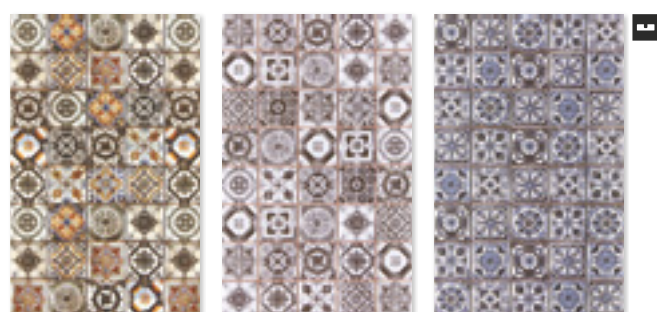

NOVUM

NOVUM MULTI (PREI)
25x40 cm/10"x16"

CONCEPT COLLECTION

WALL TILE + RED BODY + MOSAIC + PRECUT + GLOSS

AZULEJO + PASTA ROJA + MOSAÍCO + PREINCISIÓN + BRILLO

25x40 cm/10"x16"

COLOURS: / COLORES:

MONCOFAR BRILLO

MONCOFAR MATE

NOVUM WHITE (PREI)

NOVUM WHITEBLACK (PREI)

NOVUM WHITEBLUE (PREI)

NOVUM MULTI (PREI)

NOVUM BLACK (PREI)

NOVUM BLUE (PREI)

ADDITIONAL INFORMATION: / INFORMACIÓN ADICIONAL:

	Aesthetic classification: V.2 SLIGHT VARIATION Clasificación estética: V.2 PEQUEÑA VARIACIÓN
	This product has different designs in the same box, in a random pattern. Este producto posee varios diseños diferentes que se sirven en la misma caja de forma aleatoria.
	These tiles must be placed with a 2mm joint, to achieve the proper aesthetic look intended as a mosaic. Afterwards, you must use the correct joint material. Near humid areas, you must use a waterproof joint. Estos azulejos se deben colocar con una junta de 2 mm, para alcanzar el efecto estético correcto, como un mosaico sin fin. Posteriormente se deben rejuntar con el material adecuado. Cerca de las zonas de agua, utilizar un material rejunte impermeable.

RECOMMENDED FLOOR TILE: / PAVIMENTO RECOMENDADO:

STANDARD

GLAZED CERAMIC + RED BODY + MATT

GRES ESMALTADO + PASTA ROJA + MATE